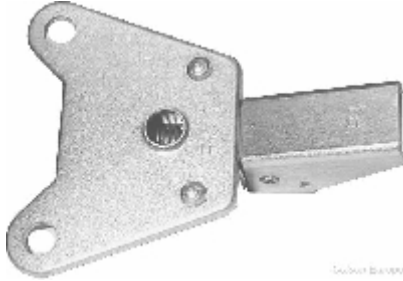

FIX 2-P1

Technische data

Gewicht

0.4 kg

Wiel

Directional/Lock