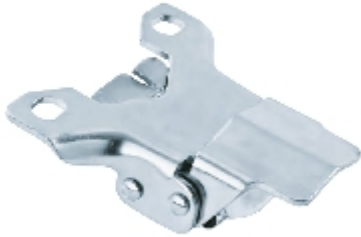

## Technische data

Gewicht

394 g